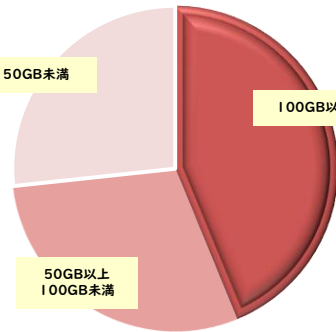

●ホームルーター

コンセントに繋ぐだけ
有線LANポート×2あり

※2 下り最大2.7Gbps/同時接続30台

お申込みは簡単WEBから

<https://dis.onl/2023sow/>

お申込み期間 2022/12/1 ~ 2023/6/20

月額料金のお支払いはご本人様(18歳以上の方)
または親権者様名義のクレジットカード払いのみとなります。

スマートフォンをお持ちの方は
右記2次元コードから
お申込み画面へ

●サービスに関するお問い合わせ先

0120-952-091

詳細は裏面をご覧ください

WiMAXって必要?? 大学生の1日

通学の電車内
スマホで調べ物

放課後
カフェで友達と
課題

こんなときにも!
キャンプ
旅行
移動中の車内

オンライン授業も
スムーズに

就寝前
動画やゲームを
楽しむ

容量帯別 利用者数

毎日使う学生だからこそ
通信容量無制限の^{※1}
WiMAXがおすすめ!

- ★ 73.3%の学生が月50GB以上を利用中
- ★ 43.3%の学生が月100GB以上を利用中

学内・自宅にネット環境があっても……
このようなケースもあり

無料Wi-Fiがあるアパートに入居したのに、
スピードが遅くてオンライン授業に集中でき
なかった……。

学内Wi-Fiはあるけど、
場所や時間帯によってスピードが遅くなる……。