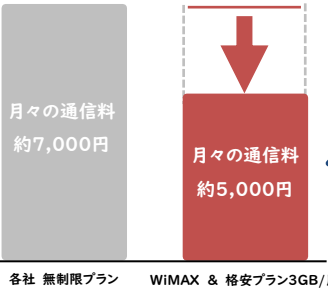

●サービスに関するお問い合わせ先

0120-952-091

詳細は裏面をご覧ください

WiMAXって必要?? 大学生の1日

通学の電車内
スマホで調べ物

放課後
カフェで友達と
課題

こんなときにも!
キャンプ
旅行
移動中の車内

オンライン授業も
スムーズに

就寝前
動画やゲームを
楽しむ

容量帯別 利用者数

毎日使う学生だからこそ
通信容量無制限の^{※1}
WiMAXがおすすめ!

- ★ 73.3%の学生が月50GB以上を利用中
- ★ 43.3%の学生が月100GB以上を利用中

学内・自宅にネット環境があっても……
このようなケースもあり

無料Wi-Fiがあるアパートに入居したのに、
スピードが遅くてオンライン授業に集中でき
なかった……。

学内Wi-Fiはあるけど、
場所や時間帯によってスピードが遅くなる……。

学生の4割が
経験済み

WiMAX +5Gにおまかせください!
自分専用インターネットで
安心・快適な通信を実現

格安スマホプランに乗り換えよう!
WiMAXで毎月の通信料金見直しも可能!

約2,000円/月
DOWN

同じ無制限でも……
年間で
約24,000円
おトク!!

au または UQmobile スマホユーザーは**スマホ料金が割引**でさらにオトク!!

家族みんなが対象

auスマートフォンなど